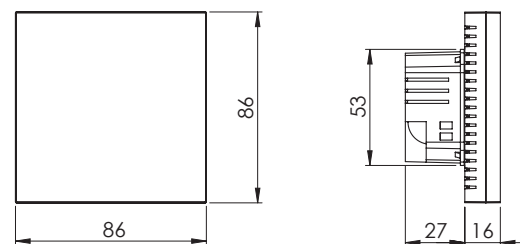

Функція FrostGuard  
запобігає замерзанню приміщення

До 14 температурних  
програм

Режим відпустки – незалежне  
налаштування температури до 30 днів

Режим роботи:  
опалення або  
охолодження

Встановлення у стандартні коробки  
прихованого монтажу Ø60