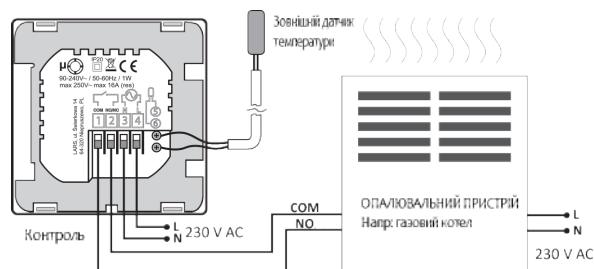

ТЕХНІЧНІ ДАНІ

Блок живлення	90-240 V AC / 50-60 Hz / 1 W
Діапазон робочих температур	0-90°C
Робочий цикл	тижневе програмування
Сигналізація робочого стану	LED дисплей
Навантажувальна здатність реле	Макс. 250 В змін струму, макс. 16 А
Кількість температурних рівнів	8
Мін / макс температура	1 - 10°C / 20 - 70°C
Діапазон регулювання темп	1 - 70°C
Гістерезис	0,5°C - 2,5°C
Ступінь захисту	IP20
Вологість	≤ 85% без конденсації
Колір	Чорний або білий
Wi-Fi	Tuya Smart, Smart Life