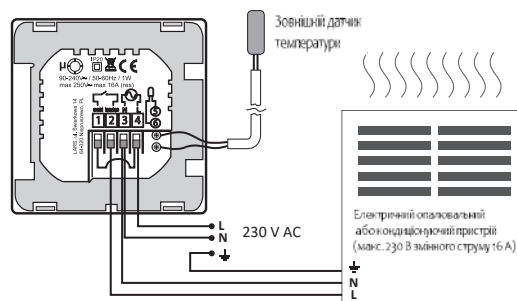

ТЕХНІЧНІ ДАНІ

Блок живлення	90-240 V AC / 50-60 Hz / 1 W
Діапазон робочих температур	0-90°C
Робочий цикл	тижневе програмування
Сигналізація робочого стану	LED дисплей
Навантажувальна здатність реле	Макс. 250 В змін струму, макс. 16 А
Кількість температурних рівнів	8
Мін / макс температура	1 - 10°C / 20 - 70°C
Діапазон регулювання темп	1 - 70°C
Гістерезис	0,5°C - 2,5°C
Ступінь захисту	IP20
Вологість	≤ 85% без конденсації
Колір	Чорний або білий
Wi-Fi	Tuya Smart, Smart Life