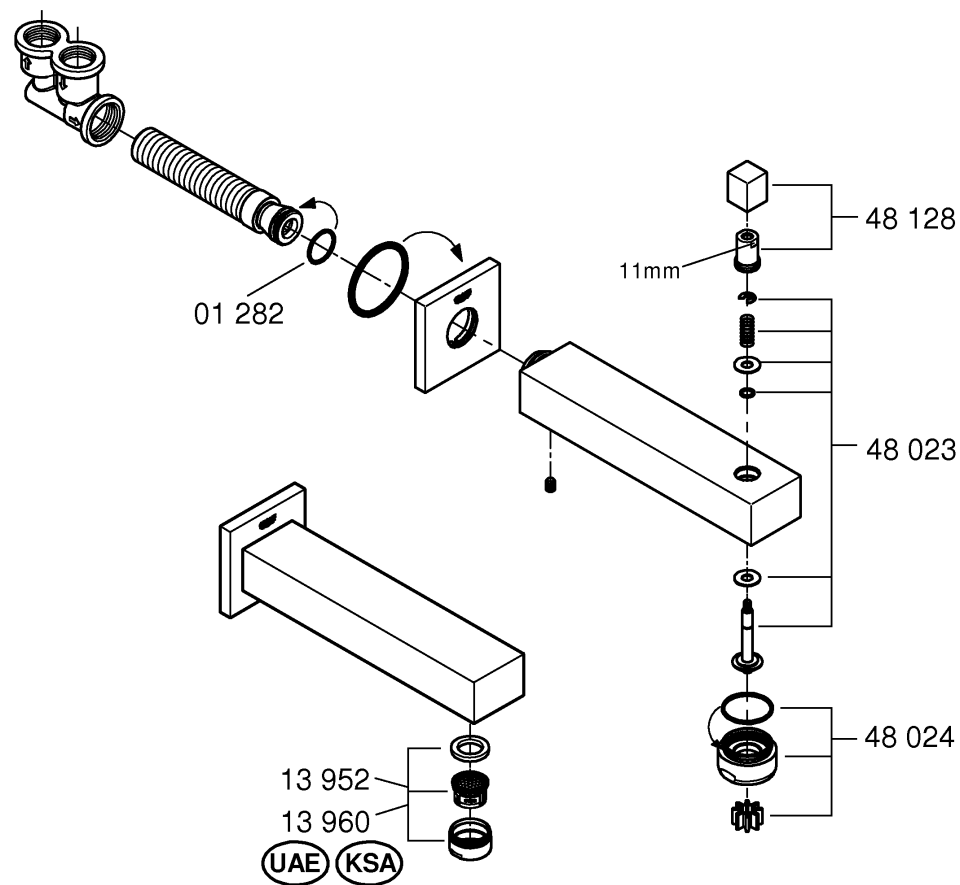

DIN
1988

DIN EN
806

Pure Freude
an Wasser

GROHE

13 303

13 304

1.

2.

3.

4.