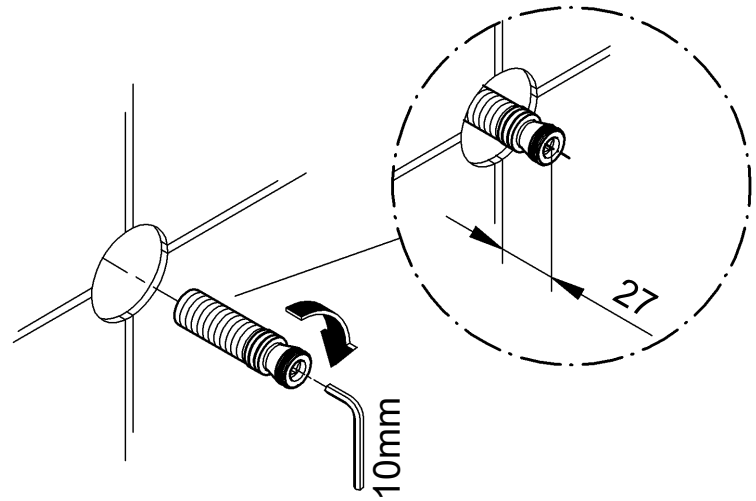

DIN
1988

DIN EN
806

Pure Freude
an Wasser

GROHE

13 303

13 304

1.

2.