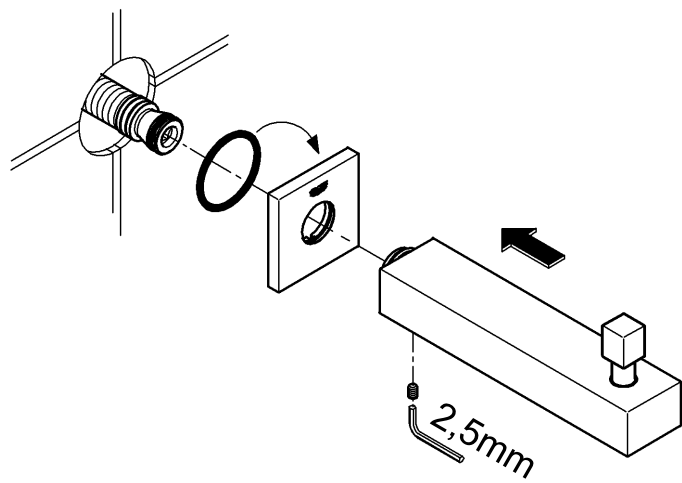

DIN
1988

DIN EN
806

Pure Freude
an Wasser

GROHE

13 303

13 304

1.

2.