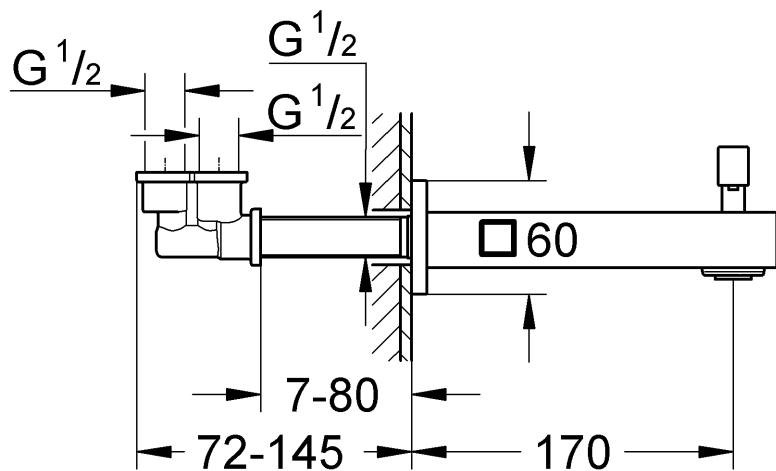

DIN
1988

DIN EN
806

Pure Freude
an Wasser

GROHE

13 303

13 304

1.

2.

3.

4.