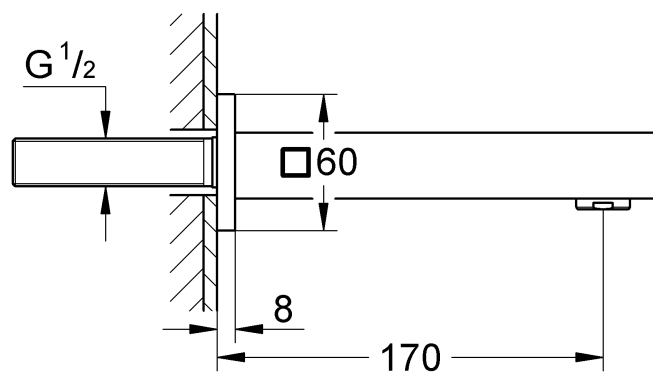

DIN
1988

DIN EN
806

Pure Freude
an Wasser

GROHE

13 303

13 304

1.

2.

3.

4.