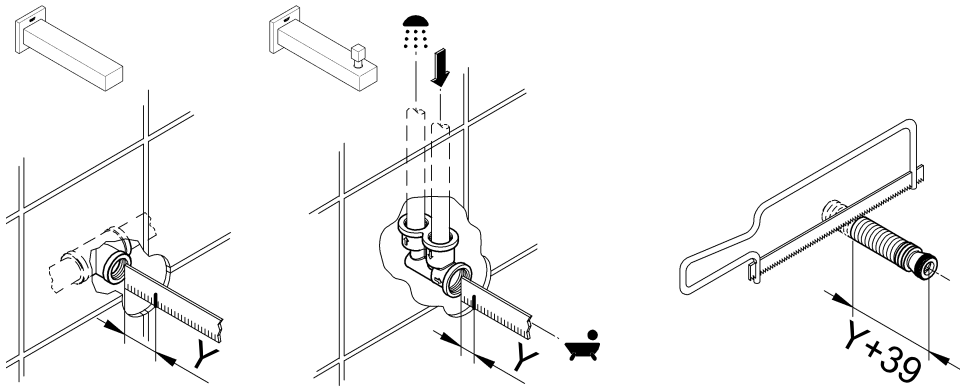

DIN
1988

DIN EN
806

Pure Freude
an Wasser

GROHE

13 303

13 304

1.

2.